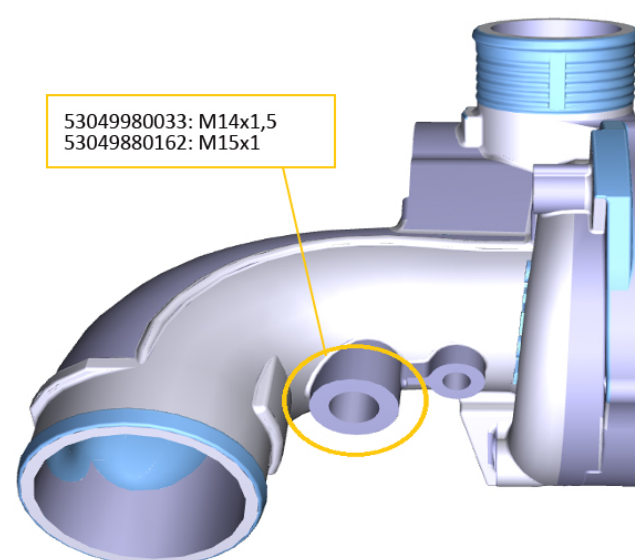

* - Изделие 53049880162 практически идентично изделию 53049980033 за исключением размера резьбыуказанного порта в корпусе компрессора и расположения шлангов по периметру электромагнитного клапанарегулировки наддува.

Ознакомьтесь с перечнем применений ([щелкнуть здесь](#)).

Все номера запчастей могут быть использованы для прямого заказа.

С уважением

Christian Seibert
Global Product Line Manager

BorgWarner Aftermarket Europe GmbH
Tel.: +49 (0) 6352 403 - 2300
Fax: +49 (0) 6352 403 - 4840
customerserviceIAM@borgwarner.com
aftermarket.borgwarner.com