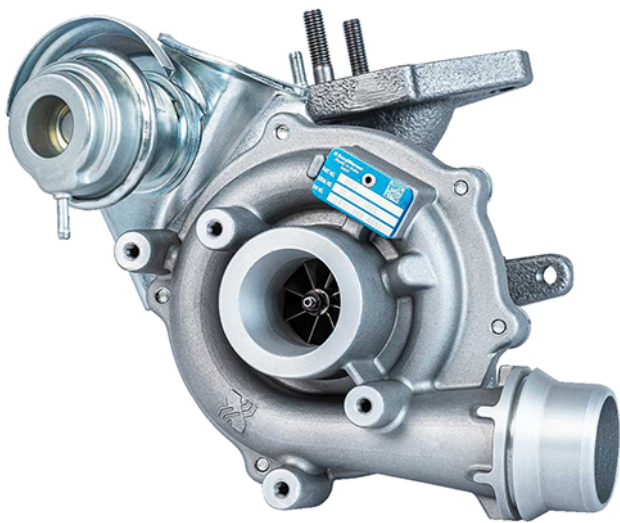

# Aftermarket Bulletin

NEW  
PRODUCT  
INTRO-  
DUCTION

Info No.: N04C2021  
Date: 29 kwietnia 2021 r

## Już dostępne: turbosprężarki do pojazdów marki Dacia, Mercedes-Benz, Nissan i Renault

Szanowni Kliencie,

z przyjemnością przedstawiamy nowe produkty w naszym portfolio turbosprężarek. Te modele turbosprężarek, przeznaczone wyłącznie na rynek niezależny (IAM), zostały zaprojektowane i dopuszczone zgodnie z wymogami wydajności, bezpieczeństwa i niezawodności firmy BorgWarner. Są montowane, wyważane i kalibrowane w zakładzie BorgWarner zgodnie z naszymi globalnymi standardami jakości.

### Tabela referencyjna dla 16359880051 (zamienniki: 801374-xxxx / -5xxxS / -9xxxS):

Producent pojazdu	Pojazdy	Warianty	Budowa	Kod silnika	kW	Numer części OEM
DACIA	Dokker	1.5 dCi	2012-	K9K626	55-66	144116213R 144119998R
	Duster		2010-2018	K9K626	66	
	Lodgy		2012-	K9K626	66	
	Logan		2012-	K9K626	55-66	
	Sandero		2012-	K9K626	55-66	
MERCEDES-BENZ	Citan	108D/109D	2012-	607951	55-66	6070900100 6070900180 6070900480
NISSAN	Micra	1.5 dCi	2016-	K9K608/K9K628	66	1441100Q2N 1441100Q3J
	Note		2013-	K9K608/K9K628	66	
RENAULT	Captur	1.5 dCi	2013-	K9K608/K9K609/K9K628/K9K629	66	144116213R 144119998R
	Clio		2012-	K9K608/K9K609/K9K626/K9K628/K9K629	55-66	
	Kangoo		2010-	K9K608/K9K628	55-66	