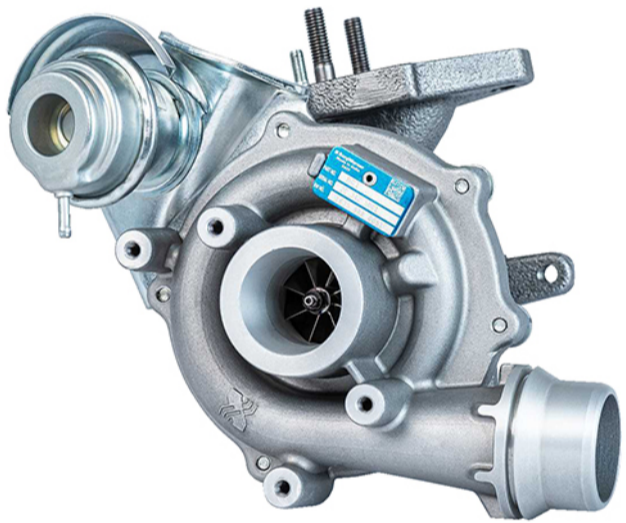

Info No.: N04C2021
Date: 29. April 2021

Jetzt erhältlich: Turbolader für Fahrzeuge von Dacia, Mercedes-Benz, Nissan und Renault

Sehr geehrter Kunde,

wir freuen uns, bekanntgeben zu dürfen, dass ein neues Produkt aus unserem Turbolader-Portfolio zur Verfügung steht. Diese exklusiv für das unabhängige Ersatzteilgeschäft bestimmten Turbolader wurden so konzipiert, dass sie allen Anforderungen von BorgWarner an Leistung, Sicherheit und Zuverlässigkeit gerecht werden. Sie werden nach unseren weltweit geltenden Qualitätsstandards in einem BorgWarner-Werk montiert, eingestellt und kalibriert..

Querverweistabelle für 16359880051 (austauschbar gegen 801374-xxxx / -5xxxS / -9xxxS):

Hersteller	Modell	Motor	Baujahr	Motorcode	kW	OEM-Teilenummer
DACIA	Dokker	1.5 dCi	2012-	K9K626	55-66	144116213R 144119998R
	Duster		2010-2018	K9K626	66	
	Lodgy		2012-	K9K626	66	
	Logan		2012-	K9K626	55-66	
	Sandero		2012-	K9K626	55-66	
MERCEDES-BENZ	Citan	108D/109D	2012-	607951	55-66	6070900100 6070900180 6070900480
NISSAN	Micra	1.5 dCi	2016-	K9K608/K9K628	66	1441100Q2N
	Note		2013-	K9K608/K9K628	66	1441100Q3J
RENAULT	Captur	1.5 dCi	2013-	K9K608/K9K609/K9K628/K9K629	66	144116213R 144119998R
	Clio		2012-	K9K608/K9K609/K9K626/K9K628/K9K629	55-66	
	Kangoo		2010-	K9K608/K9K628	55-66	